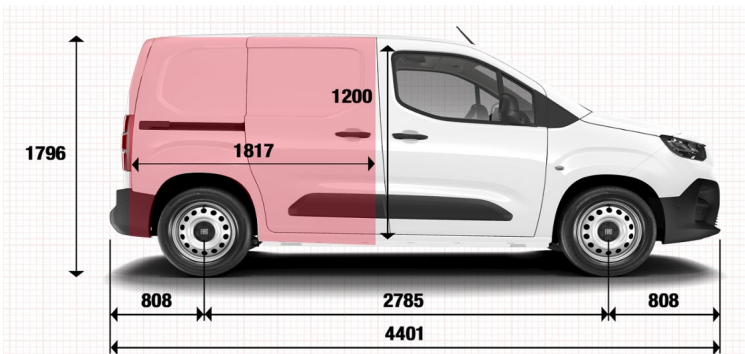

Tavaratilan mitat

- Pituus mm, Magic Cargo ei käytössä
- Pituus mm, Magic Cargo käytössä
- Leveys mm, pyöränkaarien välissä
- Leveys mm, korin levein kohta
- Korkeus mm
- Tilavuus m³, Magic Cargo ei käytössä
- Tilavuus m³, Magic Cargo käytössä
- Magic Cargo lastausaukon korkeus ja leveys mm

Autoveroton hinta ja kokonaishinta sisältävät arvonlisäveroa 25,5 % verokannan mukaisesti. Autovero ei sisällä arvonlisäveroa.

Hinnastossa ilmoitetun arvioitun autoveron määrä määräytyy hinnastossa ilmoitetun CO₂-päästöarvon mukaisesti.

CO₂-arvo on autoyksilökohtainen ja saattaa vaihdella. Kaupan kohteena olevan autoyksilön todellinen kokonaismassa ja CO₂-arvo määrittävät lopullisen autoveron määrän sekä kokonaishinnan.

Hintoihin lisätään paikkakuntakohtaiset toimituskulut. Oikeudet hinta- ja varustemuutoksiin pidätetään.

Maahantuonti: Auto-Bon Ital Oy, Kaakelikaari 4 B 2. krs, 01720 Vantaa