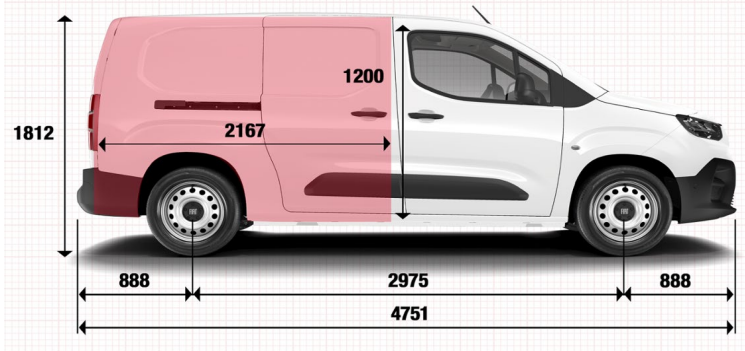

Tavaratilan mitat

- Pituus mm, Magic Cargo ei käytössä
- Pituus mm, Magic Cargo käytössä
- Leveys mm, pyöränkaarien välissä
- Leveys mm, korin levein kohta
- Korkeus mm
- Tilavuus m³, Magic Cargo ei käytössä
- Tilavuus m³, Magic Cargo käytössä
- Magic Cargo lastausaukon korkeus ja leveys mm

Autoveroton hinta ja kokonaishinta sisältävät arvonlisäveroa 25,5 % verokannan mukaisesti. Autovero ei sisällä arvonlisäveroa.

Hinnastossa ilmoitetun arvioitun autoveron määrä määräytyy hinnastossa ilmoitetun CO₂-päästöarvon mukaisesti.

CO₂-arvo on autoyksilökohtainen ja saattaa vaihdella. Kaupan kohteena olevan autoyksilön todellinen kokonaismassa ja CO₂-arvo määrittävät lopullisen autoveron määrän sekä kokonaishinnan.

Hintoihin lisätään paikkakuntakohtaiset toimituskulut. Oikeudet hinta- ja varustemuutoksiin pidätetään.

Maahantuonti: Auto-Bon Ital Oy, Kaakelikaari 4 B 2. krs, 01720 Vantaa