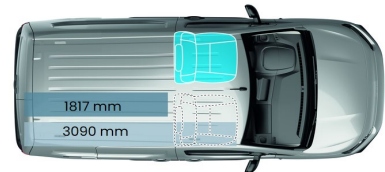

Tavaratilan mitat

- Pituus mm, Magic Cargo ei käytössä
- Pituus mm, Magic Cargo käytössä
- Leveys mm, pyöränkaarien välissä
- Leveys mm, korin levein kohta
- Korkeus mm
- Tilavuus m³, Magic Cargo ei käytössä
- Tilavuus m³, Magic Cargo käytössä
- Magic Cargo lastausaukon korkeus ja leveys mm

Autoveroton hinta ja kokonaishinta sisältävät arvonlisäveroa 25,5 % verokannan mukaisesti. Autovero ei sisällä arvonlisäveroa.

Hinnastossa ilmoitetun arvioitun autoveron määrä määräytyy hinnastossa ilmoitetun CO₂-päästöarvon mukaisesti.

CO₂-arvo on autoyksilökohtainen ja saattaa vaihdella. Kaupan kohteena olevan autoyksilön todellinen kokonaismassa ja CO₂-arvo määrittävät lopullisen autoveron määrän sekä kokonaishinnan.

Hintoihin lisätään paikkakuntakohtaiset toimituskulut. Oikeudet hinta- ja varustemuutoksiin pidätetään.

Maahantuonti: Auto-Bon Ital Oy, Kaakelikaari 4 B 2. krs, 01720 Vantaa