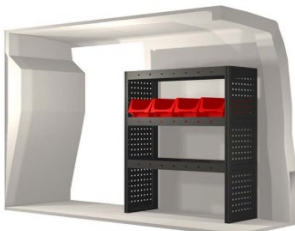

Takuulaajennus	Lisätietoja	Hinta €
Laajennettu lisätakuu 5 vuotta / 200 000 km	Laajennettua lisätakuusopimusta ei myönnetä taksi-, ambulanssi-, ruumisauto-, autokoulu-, autonvuokraus- tai kilpailukäyttöön eikä henkilöiden kuljetukseen maksua vastaan tarkoitetuille autoille	1 050,00

Jälkiasennettavat yleisvarusteet	Lisätietoja	Koodi	Hinta €
Talviyhä. Nasta Conti IceContact 3 215/65R16		11682570000	1 246,00
Talviyhä. Kitka Conti VikingContact 7 215/65R16		11682580000	1 200,00
Vetokoukku kiinteä Standard		50290986	1 208,00
Vetokoukku kiinteä Maxi		50290987	1 207,00

Jälkiasennettavat tavaratilan varusteet	Lisätietoja	Koodi	Hinta €
Täysvanerointi Standard (lattia, seinät, pyöräkotelonsuojat, kupit)		PBTVL1	549,00
Täysvanerointi Maxi (lattia, seinät, pyöräkotelonsuojat, kupit)		PBTVL2	657,00
Autokaluste, perushyllystö, oikea sivu. Standard tai Maxi -malliin	Mitat 702 x 324 x 918 (pituus x syvyys x korkeus). Esimerkkikuva 1	20 100 068	1 215,00
Autokaluste, perushyllystö + laatikosto. Standard tai Maxi -malliin	Mitat 1161 x 324 x 918 (pituus x syvyys x korkeus). Esimerkkikuva 2	20 100 071	1 899,00
Autokaluste, perushyllystö + syvä laatikosto. Standard tai Maxi -malliin	Mitat 1161 x 324 x 918 (pituus x syvyys x korkeus). Esimerkkikuva 3	20 100 072	2 124,00

Esimerkkikuva 1