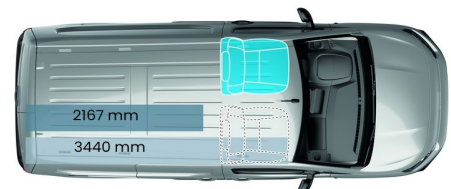

Tavaratilan mitat

- Pituus mm, Magic Cargo ei käytössä
- Pituus mm, Magic Cargo käytössä
- Leveys mm, pyöränkaarien välissä
- Leveys mm, korin levein kohta
- Korkeus mm
- Tilavuus m³, Magic Cargo ei käytössä
- Tilavuus m³, Magic Cargo käytössä
- Magic Cargo lastausaukon korkeus ja leveys mm

Autoveroton hinta ja kokonaishinta sisältävät arvonlisäveroa 25,5 % verokannan mukaisesti. Autovero ei sisällä arvonlisäveroa.

Hinnastossa ilmoitetun arvioitun autoveron määrä määräytyy hinnastossa ilmoitetun CO₂-päästöarvon mukaisesti.

CO₂-arvo on autoyksilökohtainen ja saattaa vaihdella. Kaupan kohteena olevan autoyksilön todellinen kokonaismassa ja CO₂-arvo määrittävät lopullisen autoveron määrän sekä kokonaishinnan.

Hintoihin lisätään paikkakuntakohtaiset toimituskulut. Oikeudet hinta- ja varustemuutoksiin pidätetään.

Maahantuonti: Auto-Bon Ital Oy, Kaakelikaari 4 B 2. krs, 01720 Vantaa